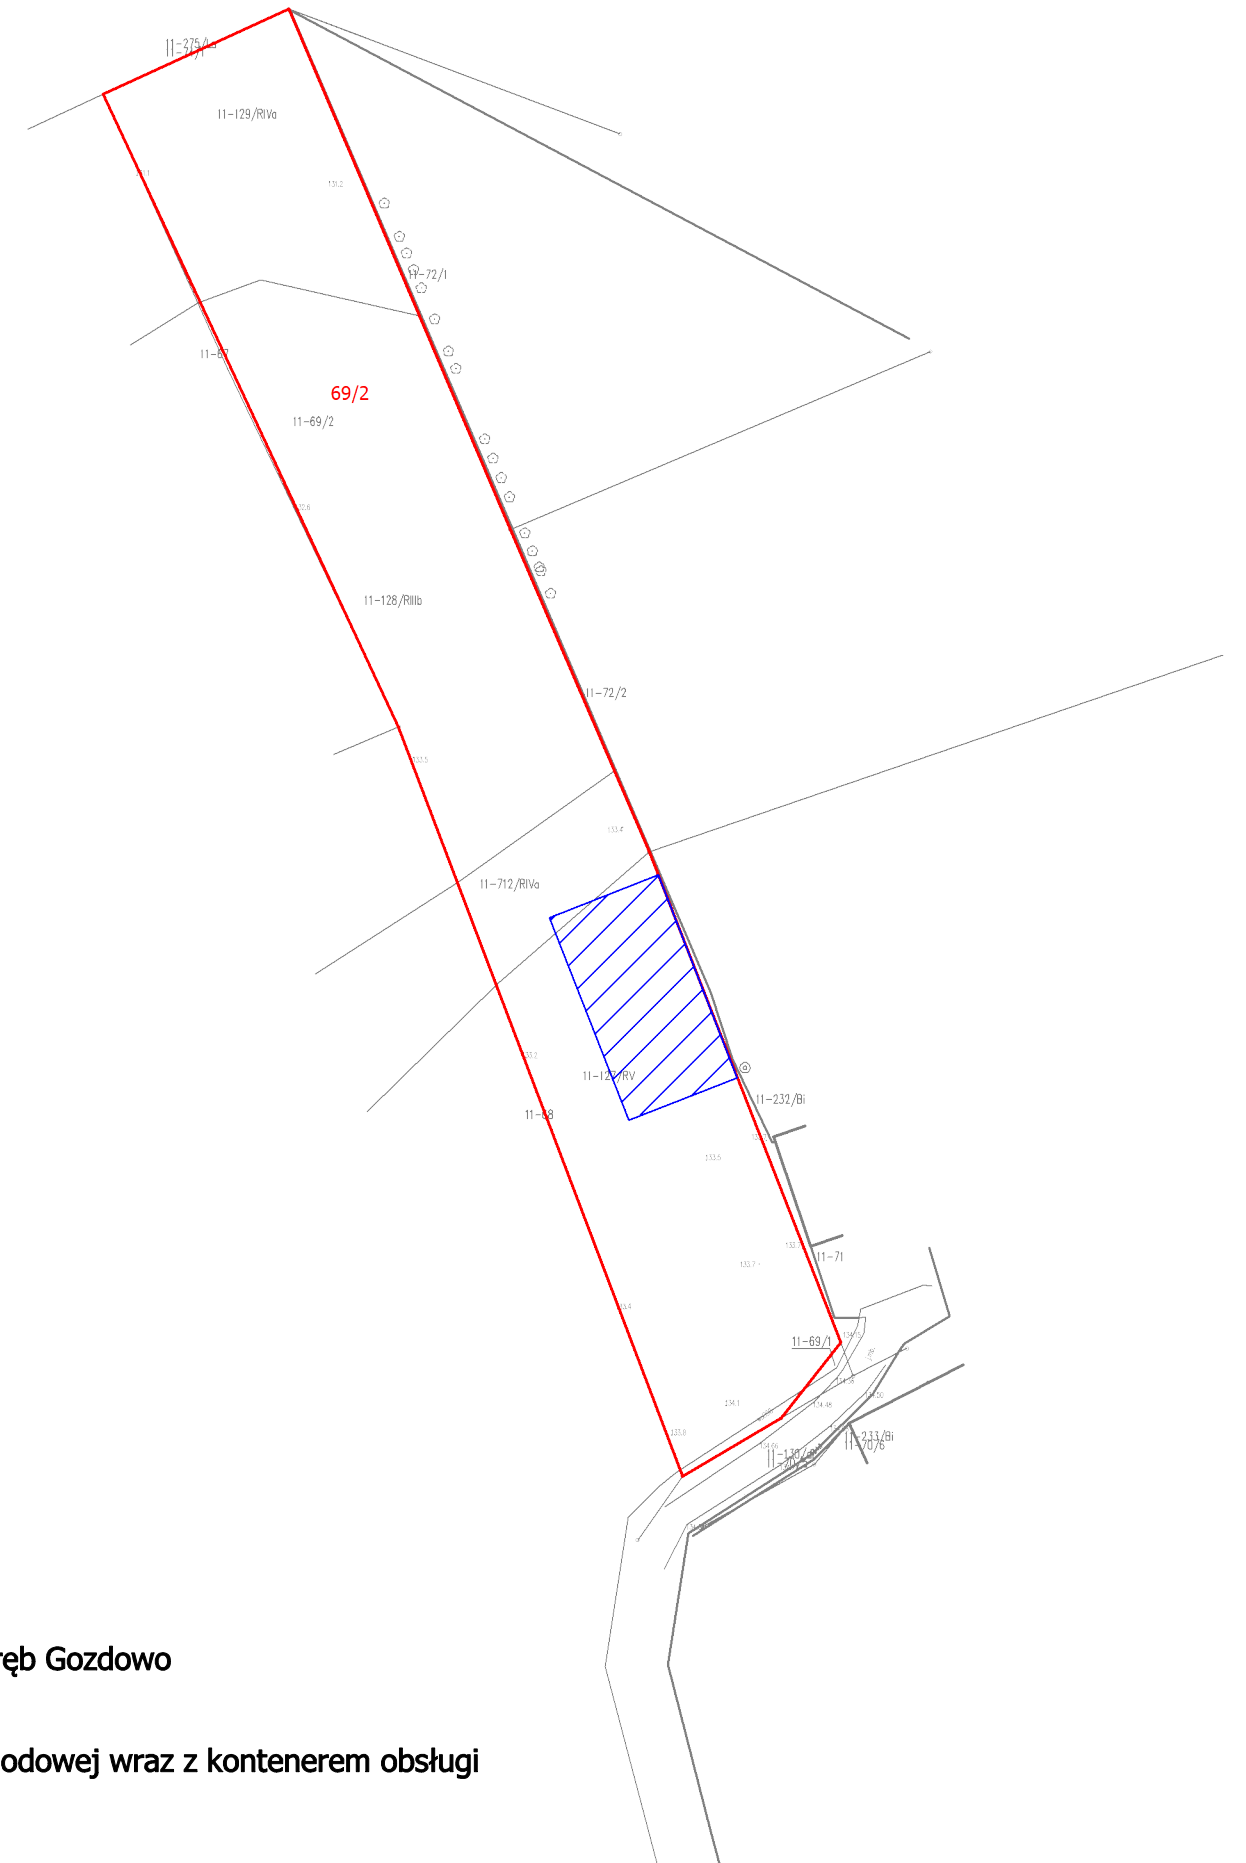

ZAŁĄCZNIK NR 4 - LOKALIZACJA WAGI

OZNACZENIA:

granice działki nr ew. 69/2 obręb Gozdowo

obszar lokalizacji wagi samochodowej wraz z kontenerem obsługi